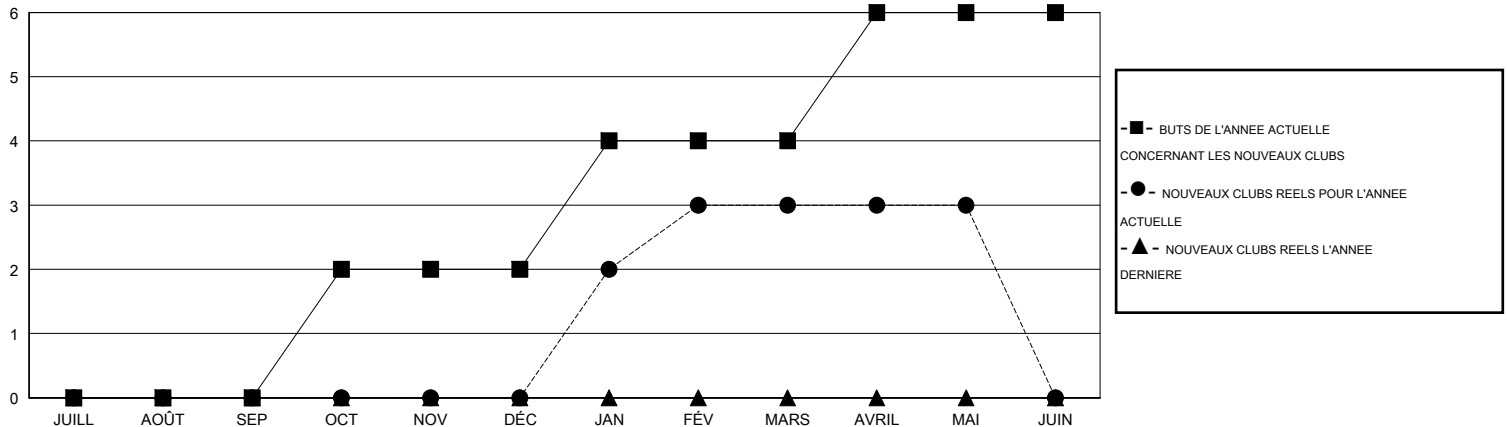

MONTHLY MEMBERSHIP PROGRESS REPORT

District 416

Results as of: 5/31/2017

GMT: Ahmed Mostafa

LIEU MOROCCO

RC EME

Clubs			
RESULTATS POUR 2016-2017			
TRIMESTRE	BUT CONCERNANT LES NOUVEAUX CLUBS	NOUVEAUX CLUBS	CLUBS ANNULÉS
JUILL/AOÛT/SEP	0	0	0
OCT/NOV/DÉC	2	0	0
JAN/FÉV/MARS	2	3	0
AVRIL/MAI/JUIN	2	0	0

Membres			
RESULTATS POUR 2016-2017			
TRIMESTRE	OBJECTIF DE CROISSANCE NETTE DES NOUVEAUX MEMBRES (excluant les membres réintégrés ou transférés)	TOTAL DE LA CROISSANCE DES NOUVEAUX MEMBRES (excluant les membres réintégrés ou transférés)	TOTAL DES MEMBRES RADIES (y compris les transferts)
JUILL/AOÛT/SEP	20	11	12
OCT/NOV/DÉC	60	9	22
JAN/FÉV/MARS	60	105	20
AVRIL/MAI/JUIN	60	17	8

BUTS ET NOUVEAUX CLUBS REELS - CUMULATIF