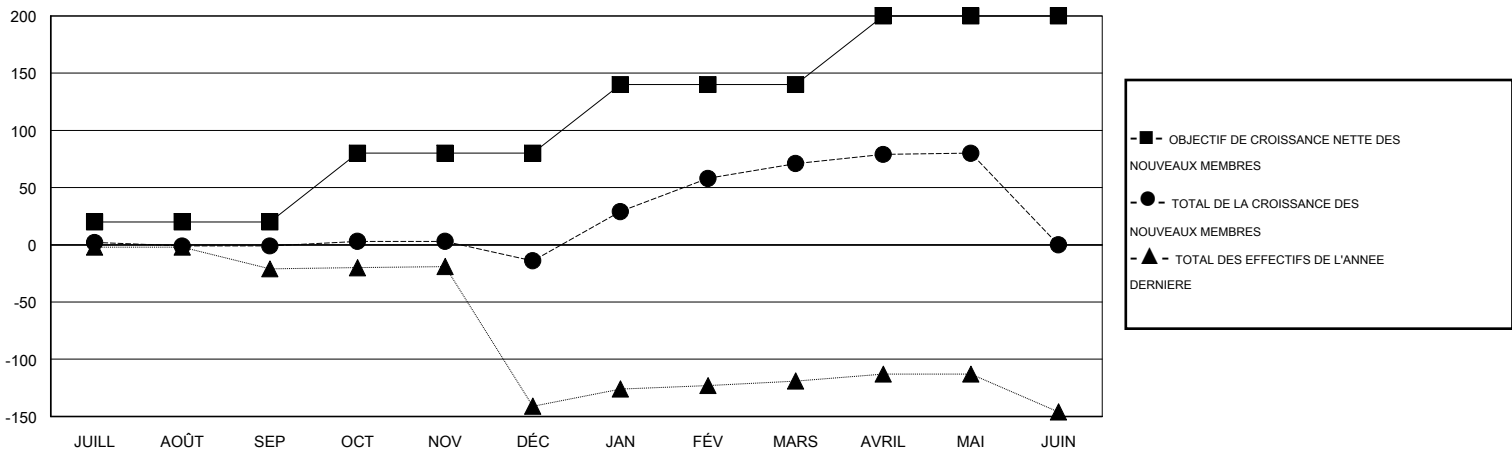

BUTS ET MEMBRES REELS - CUMULATIF

CLUBS RADIES: 0	22 CLUBS OF 40 ONT AJOUTE 1 OU PLUSIEURS NOUVEAUX MEMBRES	DISTRIBUTION PAR SEXE
		HOMME 336 (43.52%)
		FEMME 436 (56.48%)
MEMBRES RADIES	CLIQUEZ ICI POUR LES INFORMATIONS CUMULATIVES SUR LES EFFECTIFS	NOMBRE TOTAL DE MEMBRES 50
DECEDE 3		D'UNITÉS FAMILIALES
CLUB ANNULÉ 13		MEMBRES DE FAMILLE QUI RÈGENT LA MOITIÉ DES COTISATIONS 28
AUTRE 46		
TOTAL 62